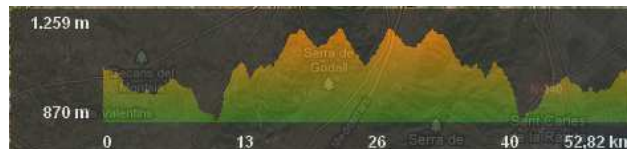

PENYA CICLISTA DE L'HOSPITALET DE L'INFANT

C.CENTRE EXCURSIONISTA SERRES DEL MESTRAL

SORTIDA BTT A CARO-FREDES-CARO

7 D'ABRIL DE 2013

Lloc de trobada: Pastisseria Cal Pelegrí

Hora de trobada: 7 del matí.

Desplaçament amb vehicles propis, fins al Caro. Està previst portar un vehicle d'assistència. Al arribar a Fredes es farà una esmorzar.

Alçada mín: 870 metres, **màx:** 1.259 metres

Desnivell de pujada: 1.310 m. **Desnivell de baixada:** 1.310 m.

Grau de dificultat: ● Moderat

És obligatori portar la llicència degudament tramitada i actualitzada.