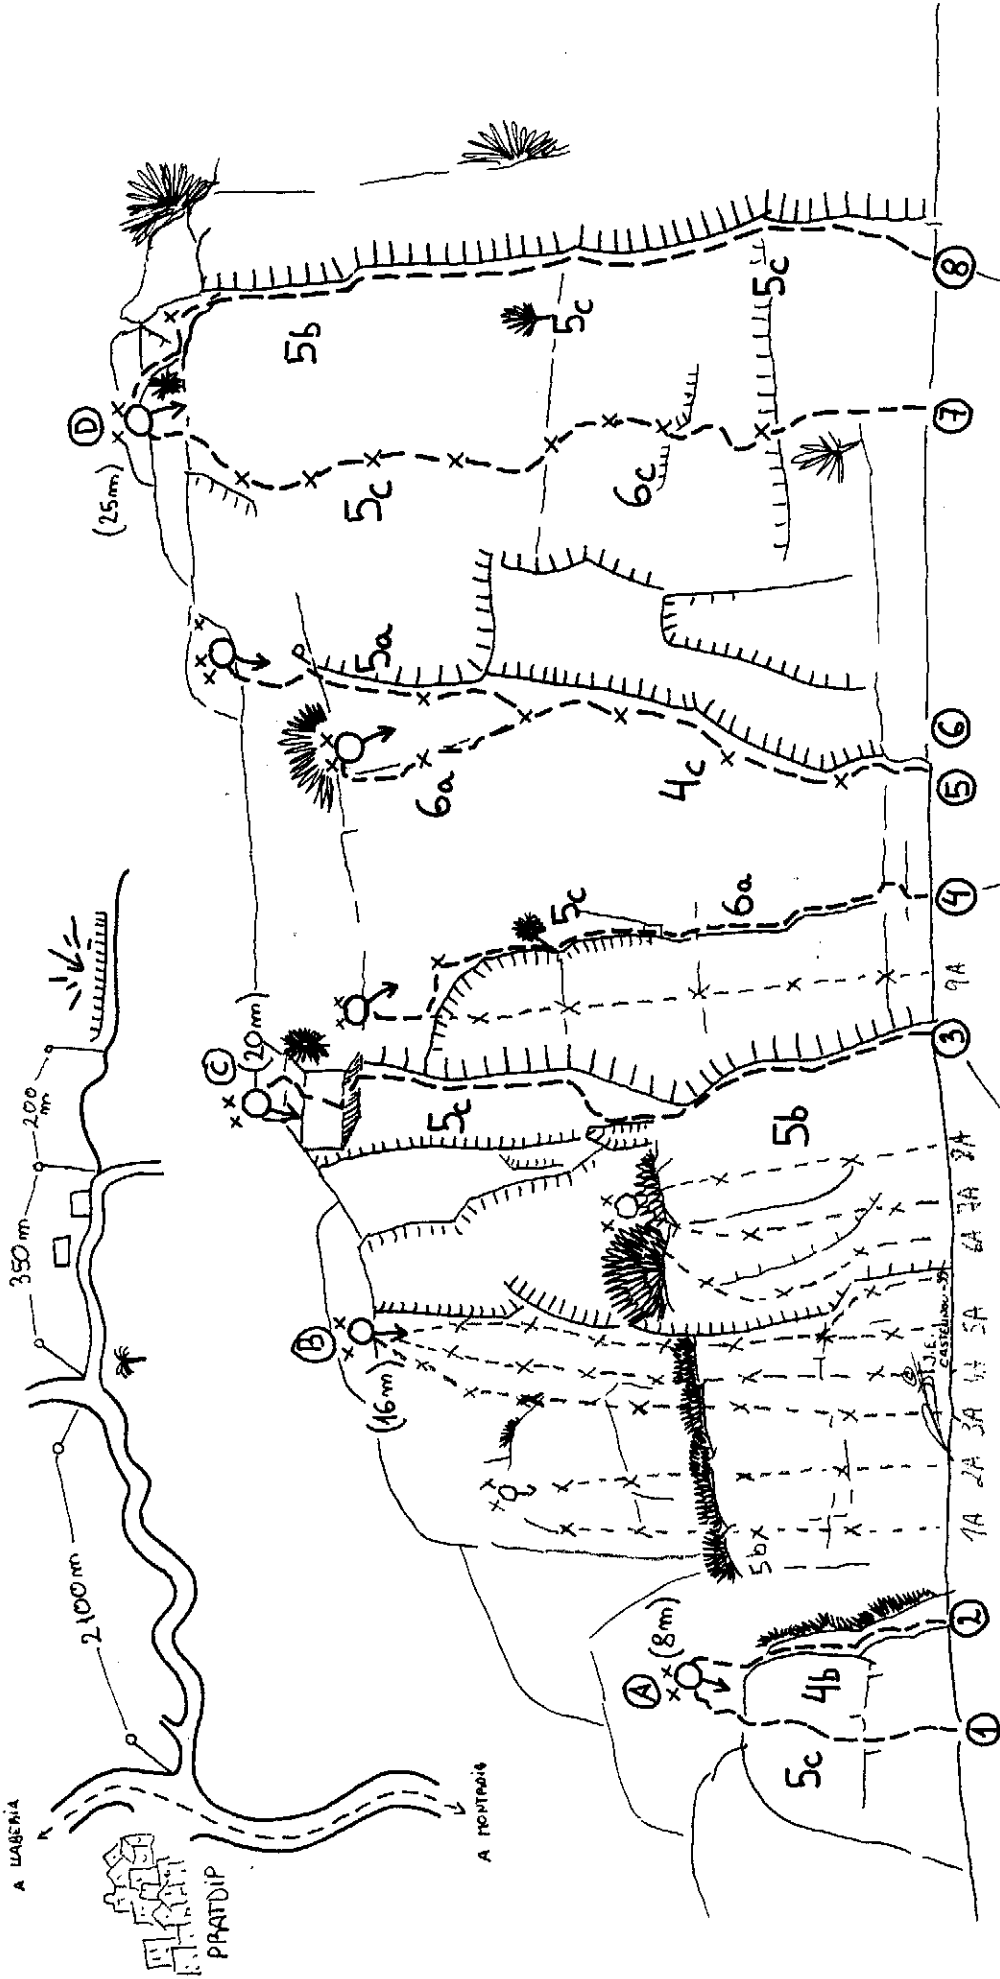

## LA PARET DELS RAPPELS

- AA Via Ane (Alberd)
  - 2A Via Lenguaixo (Gauis & Mirambal)
  - 3A Via del mitx ( " )
  - 4A Via les deunitats ( " )
  - 5A Via Saurai ( " )
  - 6A Via el Pibrot ( " )
  - 7A Via Isaacandi ( " )
  - 8A Via ... ( " )
  - 9A Via ... ( " )
- 
- 30-SET-1999
    - FRANCESC MURIEL
    - JOSEP E. CASTELLUOU
    - VIA "ONOFRE", 5c (tascons cable)
  - 5-OCT-1999
    - JOSEP E. CASTELLUOU
    - VIA "OCTUBRE", 6a (tascons cable)
  - 1-OCT-1999
    - JOSEP E. CASTELLUOU
    - VIA "PRATDIP" (tascons cable)

9A Via de ... ( " )