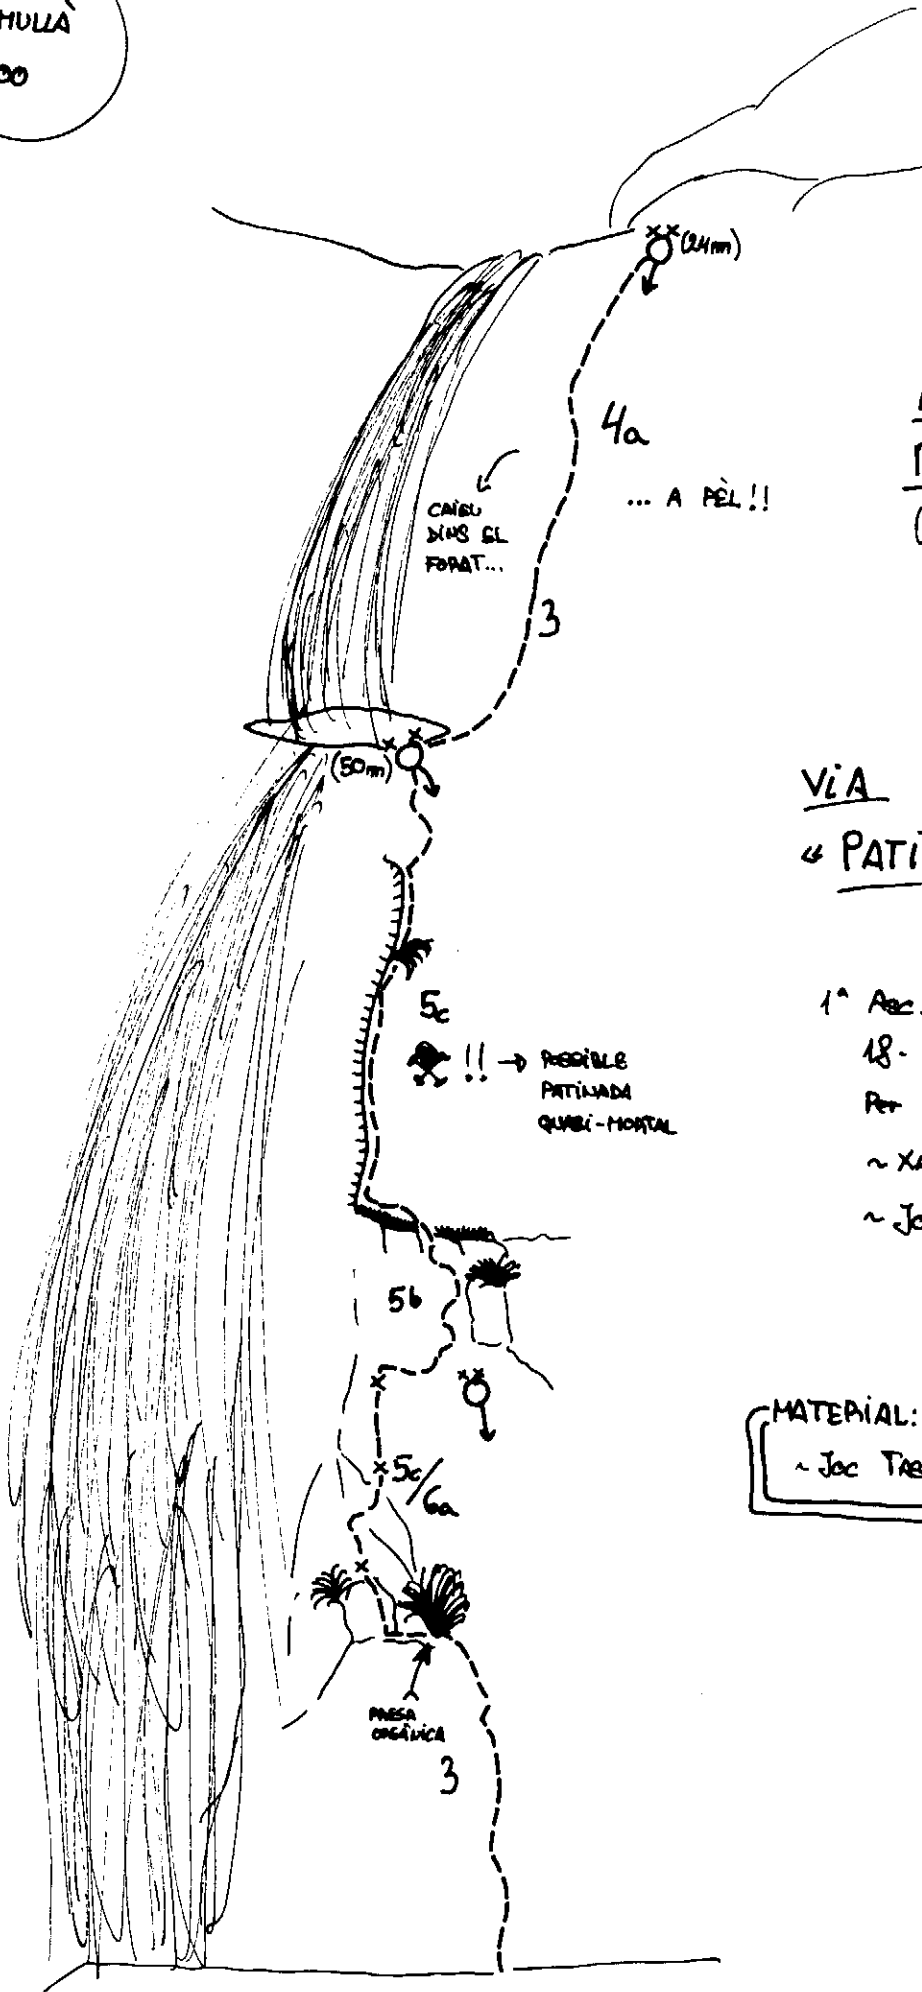

PROJECTE
REMULLÀ
2000

LA CASCADA DE
REMULLÀ
(ELS CASTELLASSOS)

VIA
« PATINOBSKY »

1ª Asc. el
18-4-2000
Per
~ XAVI PRIMO
~ JOSEP E. CASTELLNOU

MATERIAL:
~ JOE TABCONS CABLE