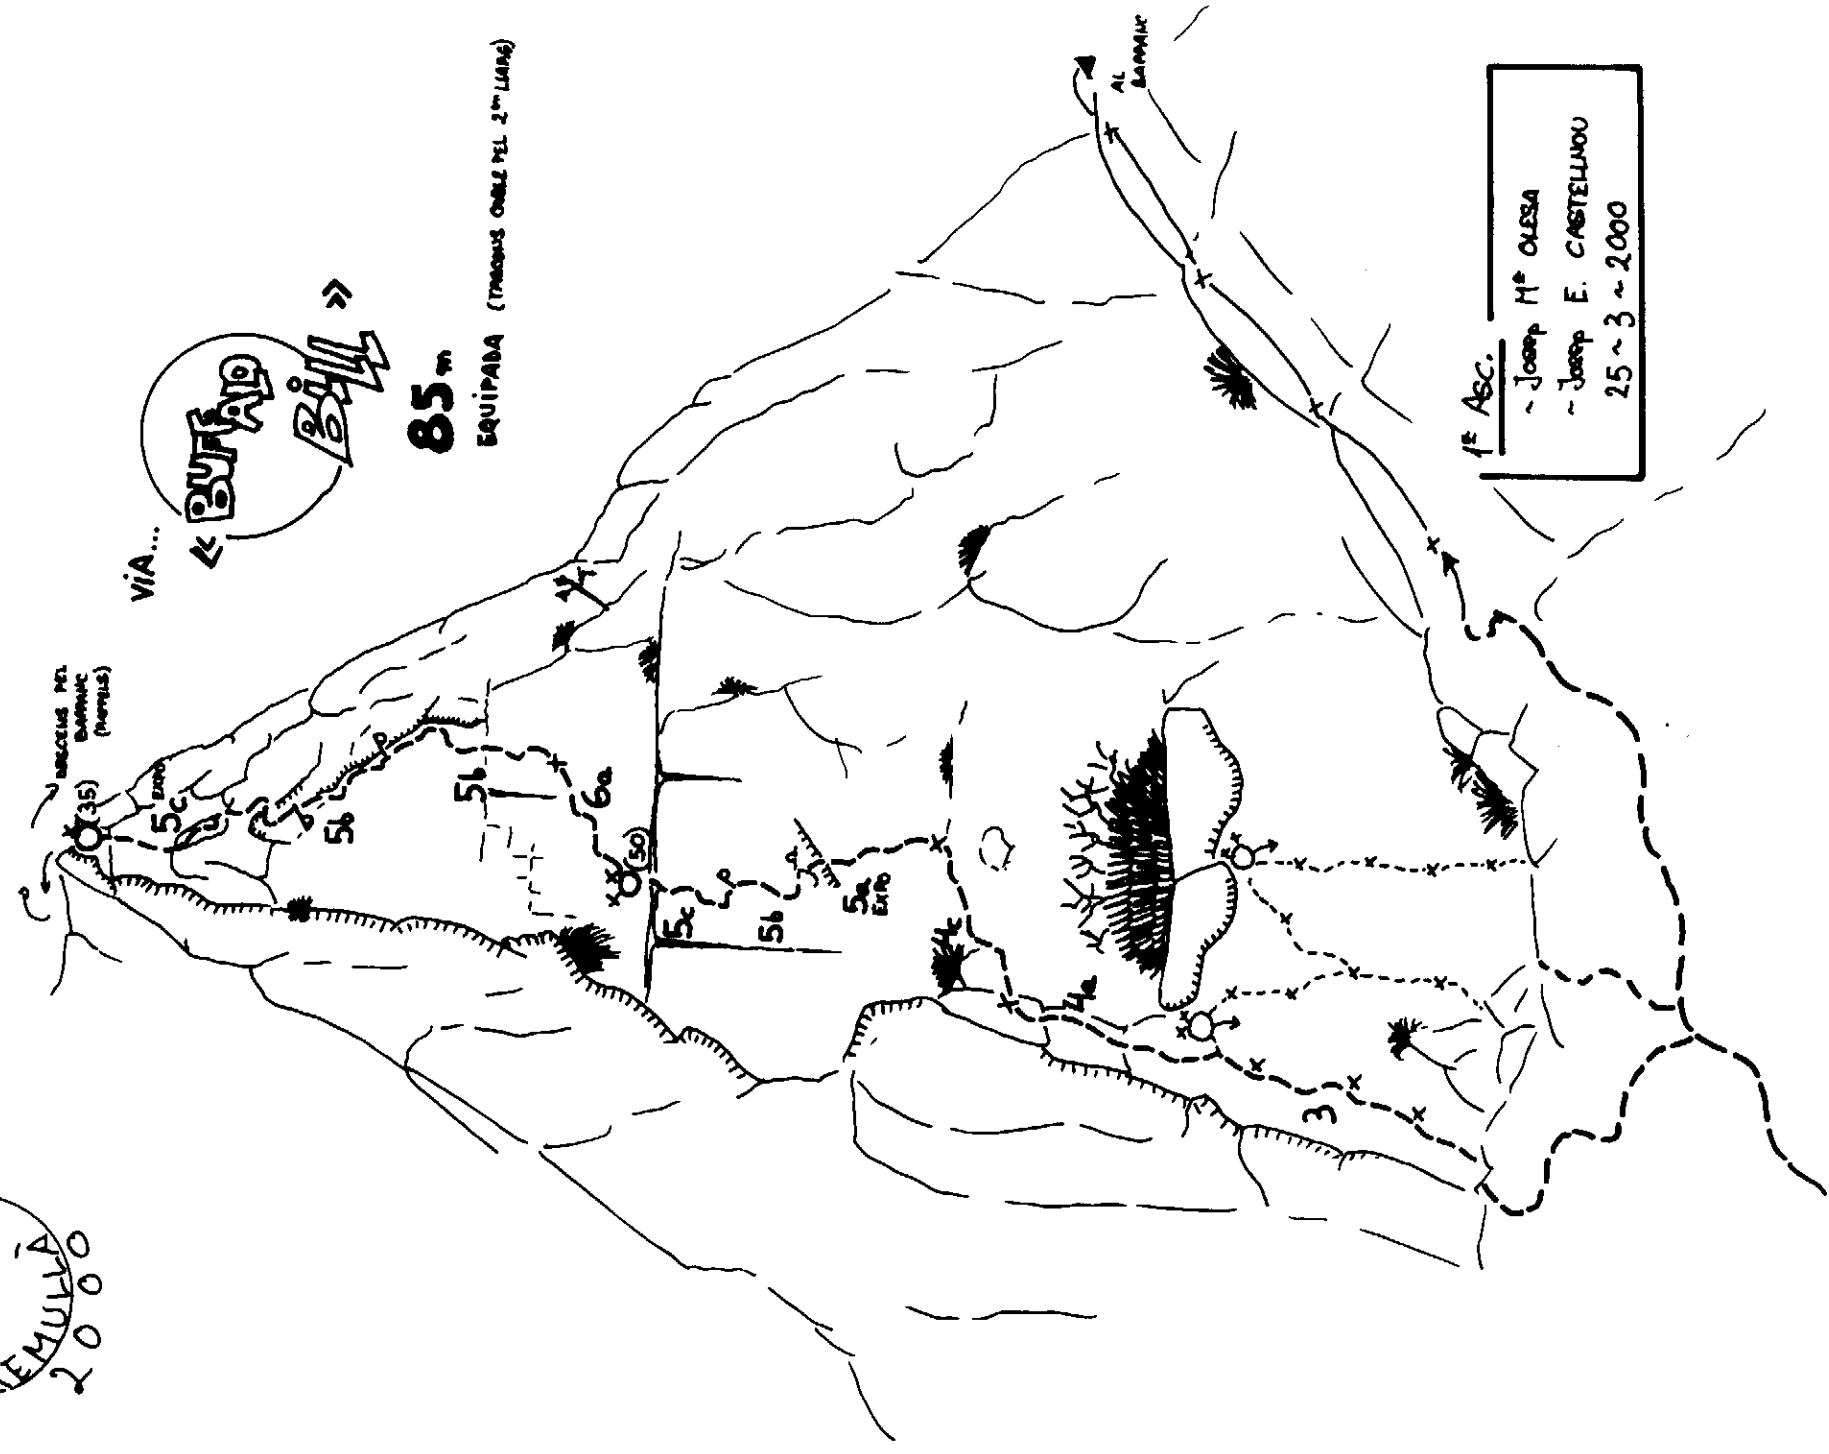

REMULLÀ (VANDELLÒS)

ELS CASTELLASSOS

VIA...

« BUTLLE »

85m

EQUIPADA (TRACAS OMBE PEL 2m LLANG)

1r Asc.
~ Josep M. OLESA
~ Josep E. CASTELLANOU
25 ~ 3 ~ 2000